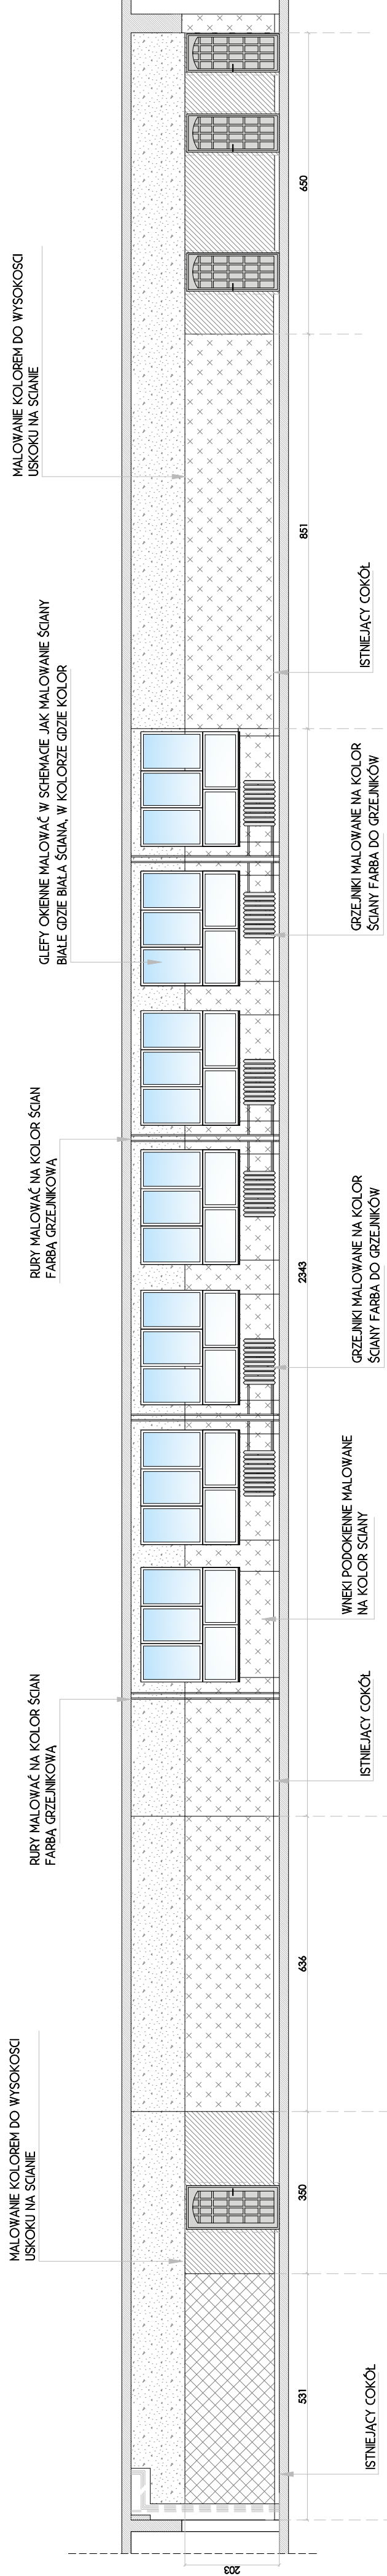

openlines  
Magdalena Artysiewicz  
603419703  
openlines.pl  
biuro@openlines.pl

|  |   |
|--|---|
|  | SIFFIT SCIANA OD USKOKU MALOWANA NA KOLOR BIAŁY                   |
|  | ŚCIANA MALOWANA NA KOLOR NCS S 2020-G60Y                          |
|  | ŚCIANA MALOWANA NA KOLOR NCS S 8500-N (GRAFITOWY)                 |
|  | ŚCIANA MALOWANA NA KOLOR NCS S 1000-N (ROZBELENY SZARY)           |
|  | DRZYWI MALOWANE FARBA DO DRZYWI KOLOR NCS S 2000-N (SZARO-BEŻOWA) |

**UWAGA!**  
**PRZED PRZYSTĄPIENIEM DO PRAC BUDOWLANYCH I WYKOŃCZENIOWYCH WYMIARY SPRAWDZIĆ W NA TURZE!**

|  |  |
|--|--|
| PROJEKT REMONTU I ARANŻACJI WNĘTRZ KORYTARZA PARTERU, I PIĘTRA, II PIĘTRA ORAZ POMIESZCZENIA "SPOTKAN U NORWIDA" |  |
| ADRES  | ul. ZWIERZYNIĘCKA 9A 15-312 BIAŁYSTOK, DZ. NR 1887/2 OBRĘB 2           |
| INWESTOR   | IV LO W BIAŁYMSTOKU im. CYPRIANA KAMILA NORWIDA                        |
| NAZWA RYS.   | WIDOK C-C PARTER   |
| PROJEKTANT   | mgr inż. arch. Magdalena Artysiewicz<br>mgr inż. arch. Agnieszka Mońko |
| skala  | 1:100  |
| rys.   | A15  |
| nr uprawnień   |  |
| podpis   |  |
| data   |  |

**SCHEMAT ROZMIESZCZENIA KOLORÓW NA ŚCIANIE**

**WIDOK ŚCIANA C-C PARTER**