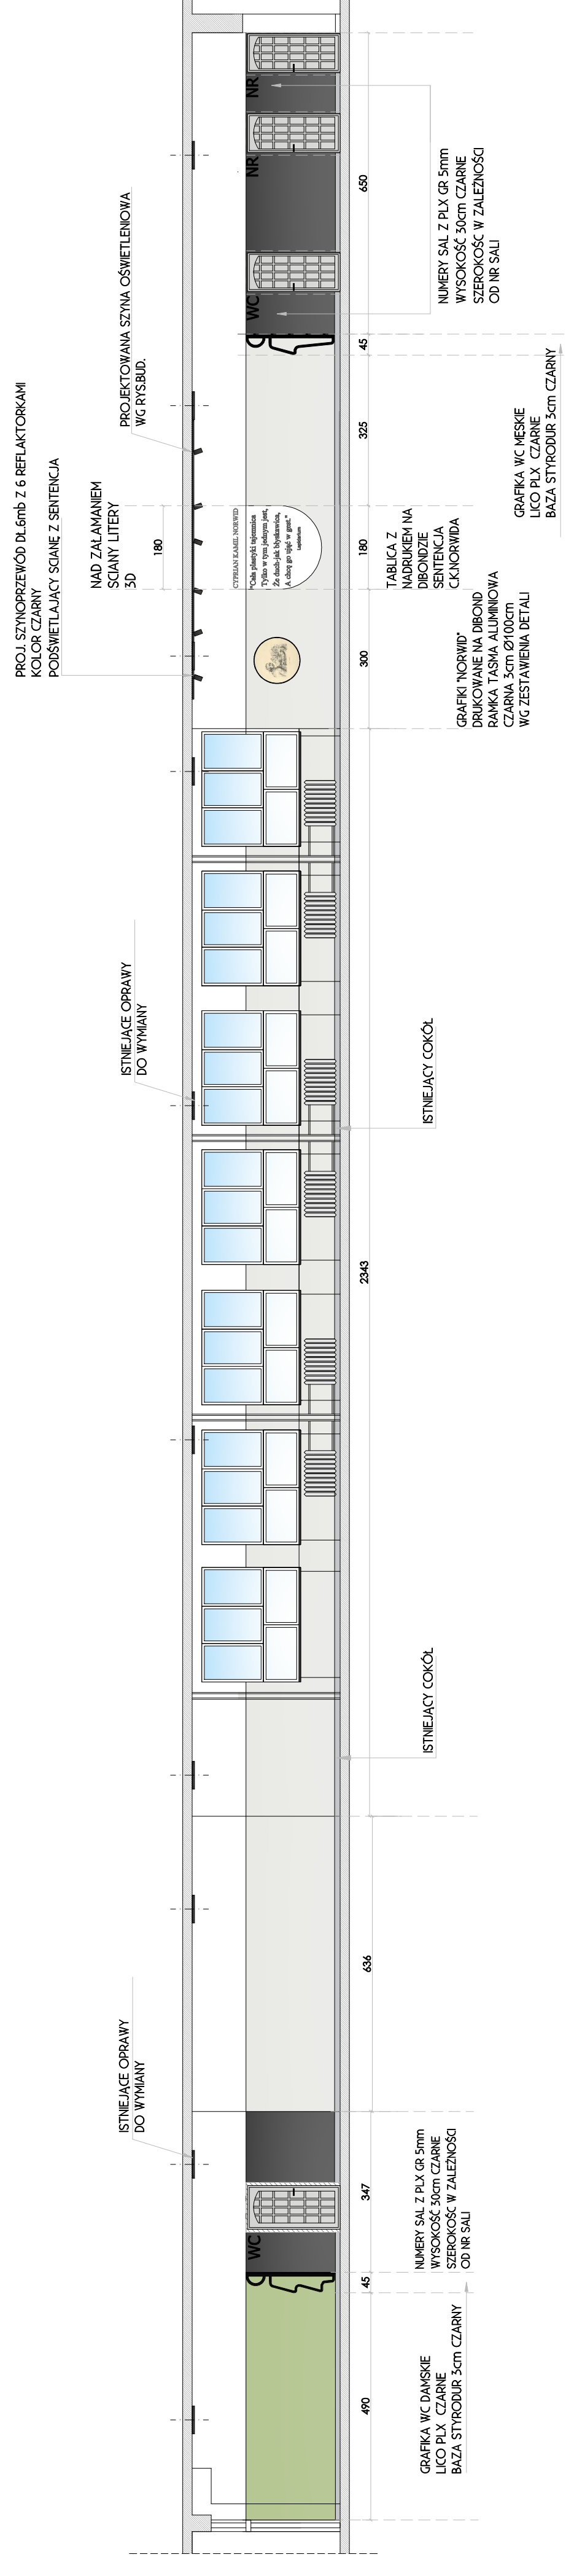

openlines  
Magdalena Artysiewicz  
603419703  
openlines.pl  
biuro@openlines.pl

|  |   |
|--|---|
|  | SIFFIT SCIANA OD USKOKU MALOWANA NA KOLOR BIAŁY                   |
|  | ŚCIANA MALOWANA NA KOLOR NCS S 2020-G60Y                          |
|  | ŚCIANA MALOWANA NA KOLOR NCS S 8500-N (GRAFITOWY)                 |
|  | ŚCIANA MALOWANA NA KOLOR NCS S 1000-N (ROZBELENY SZARY)           |
|  | DRZYWI MALOWANE FARBA DO DRZYWI KOLOR NCS S 2000-N (SZARO-BEŻOWA) |

**UWAGA!**  
**PRZED PRZYSTĄPIENIEM DO PRAC BUDOWLANYCH I WYKOŃCZENIOWYCH WYMIARY SPRAWDZIĆ W NA TURZE!**

|  |  |
|--|--|
| PROJEKT REMONTU I ARANŻACJI WNĘTRZ KORYTARZA PARTERU, I PIĘTRA, II PIĘTRA ORAZ POMIESZCZENIA "SPOTKAN U NORWIDA" |  |
| ADRES  | ul. ZWIERZYNIĘCKA 9A 15-312 BIAŁYSTOK, DZ. NR 1887/2 OBRĘB 2           |
| INWESTOR   | IV LO W BIAŁYMSTOKU im. CYPRIANA KAMILA NORWIDA                        |
| NAZWA RYS.   | WIDOK C-C PARTER   |
| PROJEKTANT   | mgr inż. arch. Magdalena Artysiewicz<br>mgr inż. arch. Agnieszka Mońko |
| skala  | 1:100  |
| rys.   | A15  |
| nr uprawnień   |  |
| podpis   |  |
| data   |  |

**SCHEMAT ROZMIESZCZENIA KOLORÓW NA ŚCIANIE**

**WIDOK ŚCIANA C-C PARTER**