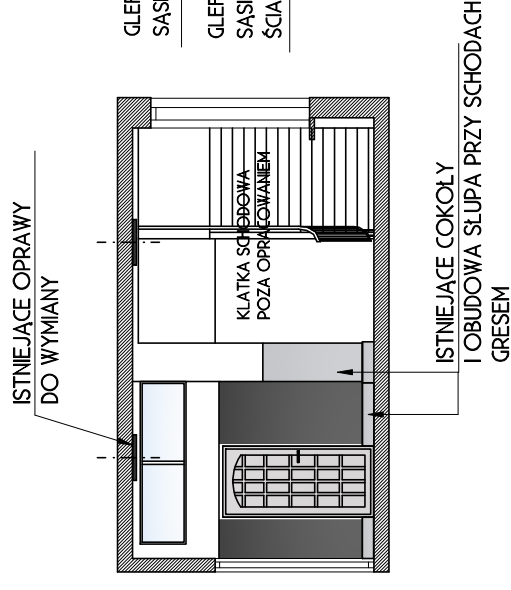

openlines  
 Magdalena Artysiewicz  
 603419703  
 openlines.pl  
 biuro@openlines.pl

	SUFIT ORAZ ŚCIANA OD USKOKU MALOWANA NA KOLOR BIAŁY
	ŚCIANA MALOWANA NA KOLOR NCS S 3040-R30B (BRUDNY RÓŻOWY)
	ŚCIANA MALOWANA NA KOLOR NCS S 8500-N (GRAFITOWY)
	ŚCIANA MALOWANA NA KOLOR NCS S 1000-N (JASNY SZARY)
	DRZWI MALOWANE FARBA DO DRZWI KOLOR NCS S 2000-N (SZARO-BEŻOWA)

**UWAGA!**  
 PRZED PRZYSTĄPIENIEM DO PRAC BUDOWLANYCH I WYKOŃCZENIOWYCH WYMIARY SPRAWDZIĆ W NATURZE!

PROJEKT REMONTU I ARANŻACJI WNĘTRZ KORYTARZA PATERU, I PIĘTRA, II PIĘTRA ORAZ POMIESZCZENIA "SPOTKAŃ U NORWIDA"

ADRES	ul. ZWIERZYŃCIECKA 9A 15-312 BIAŁYSTOK, DZ.NR 1887/2 OBRĘB 2		
INWESTOR	TV LO w BIAŁYMSTOKU im. CYPRIANA KAMILA NORWIDA		
NAZWA RYS.	WIDOK B-B I D-D I PIĘTRO		
PROJEKTANT	PROJEKT ARANŻACJI WNĘTRZ		skala
	mgr inż. arch. Magdalena Artysiewicz		1:100
	mgr inż. arch. Agnieszka Morfiko		Rys. A18
			data

## SCHEMAT ROZMIESZCZENIA KOLORÓW NA ŚCIANIE

WIDOK ŚCIANA B-B I PIĘTRO

WIDOK ŚCIANA D-D I PIĘTRO