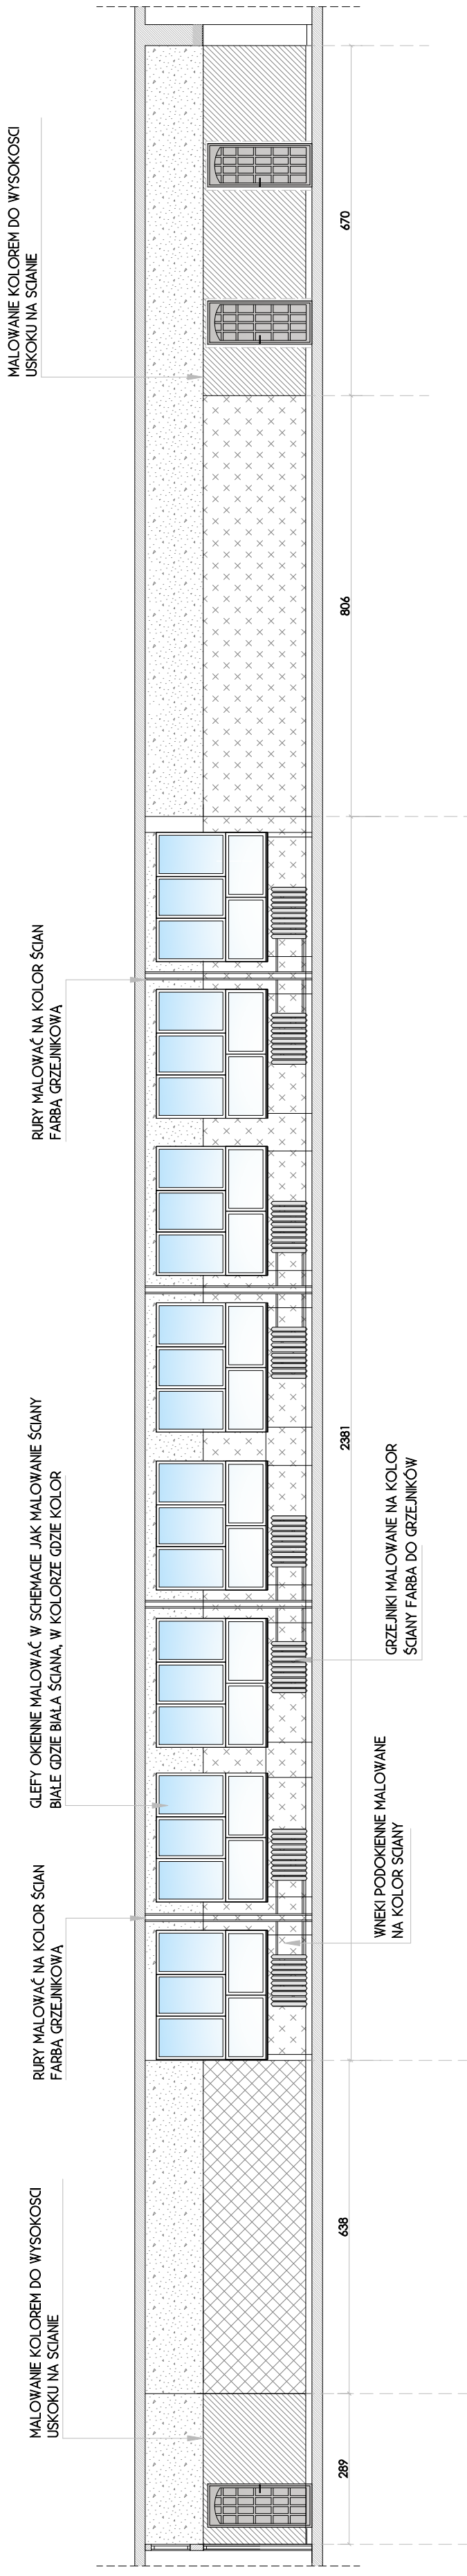

openlines
 Magdalena Artysiewicz
 603419703
 openlines.pl
 biuro@openlines.pl

	SUFIT ORAZ ŚCIANA OD USKOKU MALOWANA NA KOLOR BIAŁY
	ŚCIANA MALOWANA NA KOLOR NCS S 5040-P50B (BRUDNY RÓŻOWY)
	ŚCIANA MALOWANA NA KOLOR NCS S 8500-N (GRAFITOWY)
	ŚCIANA MALOWANA NA KOLOR NCS S 1000-H (JASNY SZARY)
	DRZWI MALOWANE FARBA DO DRZWI KOLOR NCS S 2000-H (SZARO-BEŻOWA)

UWAGI!
PRZED PRYZYSTAPIENIEM DO PRAC BUDOWLANYCH I WYKOŃCZENIOWYCH WYMIARY SPRAWDZIĆ W NATURZE!

ADRES	ul. ZWIĘRZYŃCIEKA 9A 15-312 BIAŁYSTOK, DZ. NR. 1887/2 OBRĘB 2		
INWESTOR	IV LO w BIAŁYMSTOKU im. CYPRIANA KAMILA NORWIDA		
NAZWA RYS.	WIDOK C-C I PIĘTRO		
PROJEKTANT	imię	1:100	ry. A19
	nr uprawnień	podpis	data
	mgr inż. arch. Magdalena Artysiewicz		
	mgr inż. arch. Agnieszka Mońko		

SCHEMAT ROZMIESZCZENIA KOLORÓW NA ŚCIANIE

WIDOK ŚCIANA C-C I PIĘTRO