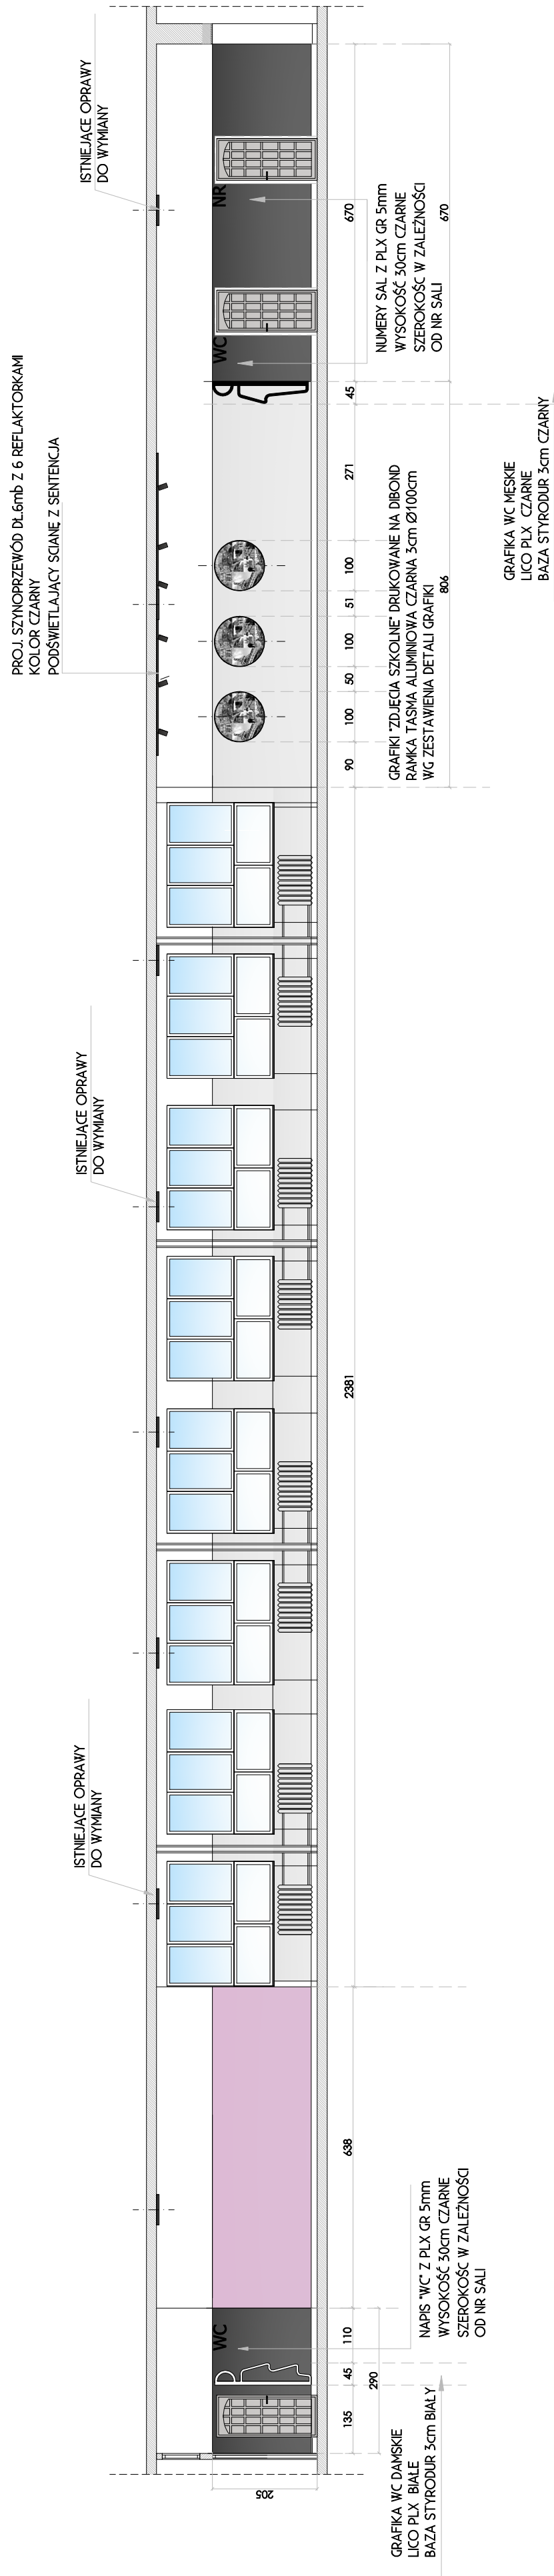

openlines
 Magdalena Artysiewicz
 603419703
 openlines.pl
 biuro@openlines.pl

	SUFIT ORAZ ŚCIANA OD USKOKU MALOWANA NA KOLOR BIAŁY
	ŚCIANA MALOWANA NA KOLOR NCS S 5040-P50B (BRUDNY RÓŻOWY)
	ŚCIANA MALOWANA NA KOLOR NCS S 8500-N (GRAFITOWY)
	ŚCIANA MALOWANA NA KOLOR NCS S 1000-H (JASNY SZARY)
	DRZWI MALOWANE FARBA DO DRZWI KOLOR NCS S 2000-H (SZARO-BEŻOWA)

UWAGI!
PRZED PRYZYSTAPIENIEM DO PRAC BUDOWLANYCH I WYKOŃCZENIOWYCH WYMIARY SPRAWDZIĆ W NATURZE!

ADRES	ul. ZWIĘRZYŃCIEKA 9A 15-312 BIAŁYSTOK, DZ. NR. 1887/2 OBRĘB 2		
INWESTOR	IV LO w BIAŁYMSTOKU im. CYPRIANA KAMILA NORWIDA		
NAZWA RYS.	WIDOK C-C I PIĘTRO		
PROJEKTANT	imię	1:100	ry. A19
	nr uprawnień	podpis	data
	mgr inż. arch. Magdalena Artysiewicz		
	mgr inż. arch. Agnieszka Mońko		

SCHEMAT ROZMIESZCZENIA KOLORÓW NA ŚCIANIE

WIDOK ŚCIANA C-C I PIĘTRO