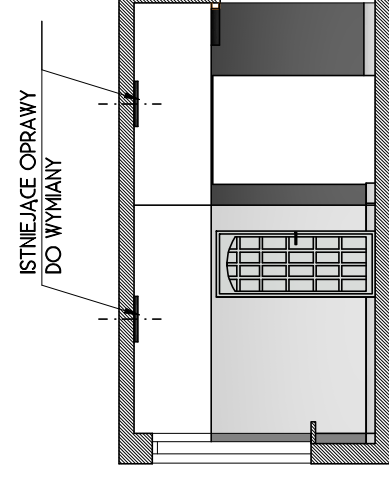

openlines
 Magdalena Artysiewicz
 603419703
 openlines.pl
 biuro@openlines.pl

SCHEMAT ROZMIESZCZENIA KOLORÓW NA ŚCIANIE

WIDOK ŚCIANA B-B II PIĘTRO

WIDOK ŚCIANA D-D II PIĘTRO

UWAGA!
 PRZED PRZYSTAPIENIEM DO PRAC BUDOWLANYCH I
 WYKOŃCZENIOWYCH WYMIARY SPRAWDZIĆ W NATURZE!

PROJEKT REMONTU I ARANŻACJI WNĘTRZ KORYTARZA PARTERU, I PIĘTRA, II PIĘTRA ORAZ POMIESZCZENIA "SPOTKAŃ U NORWIDA"	
ADRES	ul.ZWIERZYŃCIEKA 9A 15-312 BIAŁYSTOK, DZ.NR 1887/2 OBRĘB 2
INWESTOR	IV LO w BIAŁYMSTOKU im. CYPRIANA KAMILA NORWIDA
MAZWA RYS.	WIDOK B-B i D-D II PIĘTRO
PROJEKT ARANŻACJI WNĘTRZ	
PROJEKTANT	mgr inż.arch.Magdalena Artysiewicz
	mgr inż.arch.Agnieszka Morfko
skala	1:100
rys.	A22
nr uprawnień	podpis
data	
	BH-PdOKK/26/2004