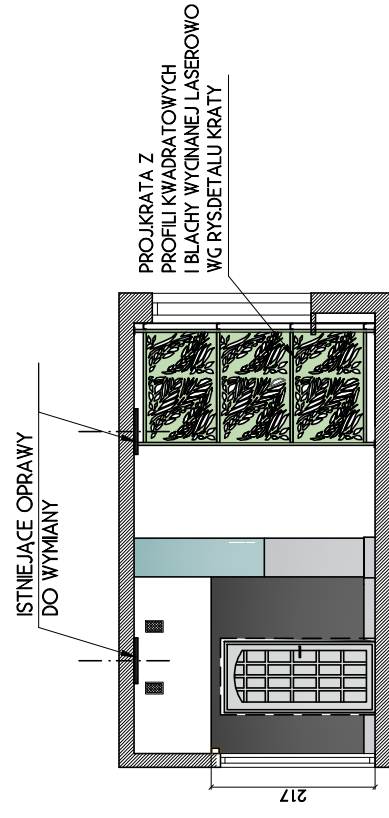

openlines
 Magdalena Artysiewicz
 603419703
 openlines.pl
 biuro@openlines.pl

SCHEMAT ROZMIESZCZENIA KOLORÓW NA ŚCIANIE

WIDOK ŚCIANA B-B II PIĘTRO

WIDOK ŚCIANA D-D II PIĘTRO

UWAGA!
 PRZED PRZYSTAPIENIEM DO PRAC BUDOWLANYCH I
 WYKOŃCZENIOWYCH WYMIARY SPRAWDZIĆ W NATURZE!

PROJEKT REMONTU I ARANŻACJI WNĘTRZ KORYTARZA PARTERU, I PIĘTRA, II PIĘTRA ORAZ POMIESZCZENIA "SPOTKAŃ U NORWIDA"	
ADRES	ul.ZWIERZYŃCIEKA 9A 15-312 BIAŁYSTOK, DZ.NR 1887/2 OBRĘB 2
INWESTOR	IV LO w BIAŁYMSTOKU im. CYPRIANA KAMILA NORWIDA
MAZWA RYS.	WIDOK B-B i D-D II PIĘTRO
PROJEKT ARANŻACJI WNĘTRZ	
PROJEKTANT	mgr inż.arch.Magdalena Artysiewicz
	mgr inż.arch.Agnieszka Morfko
skala	1:100
rys.	A22
nr uprawnień	podpis
data	
	BH-PdOKK/26/2004