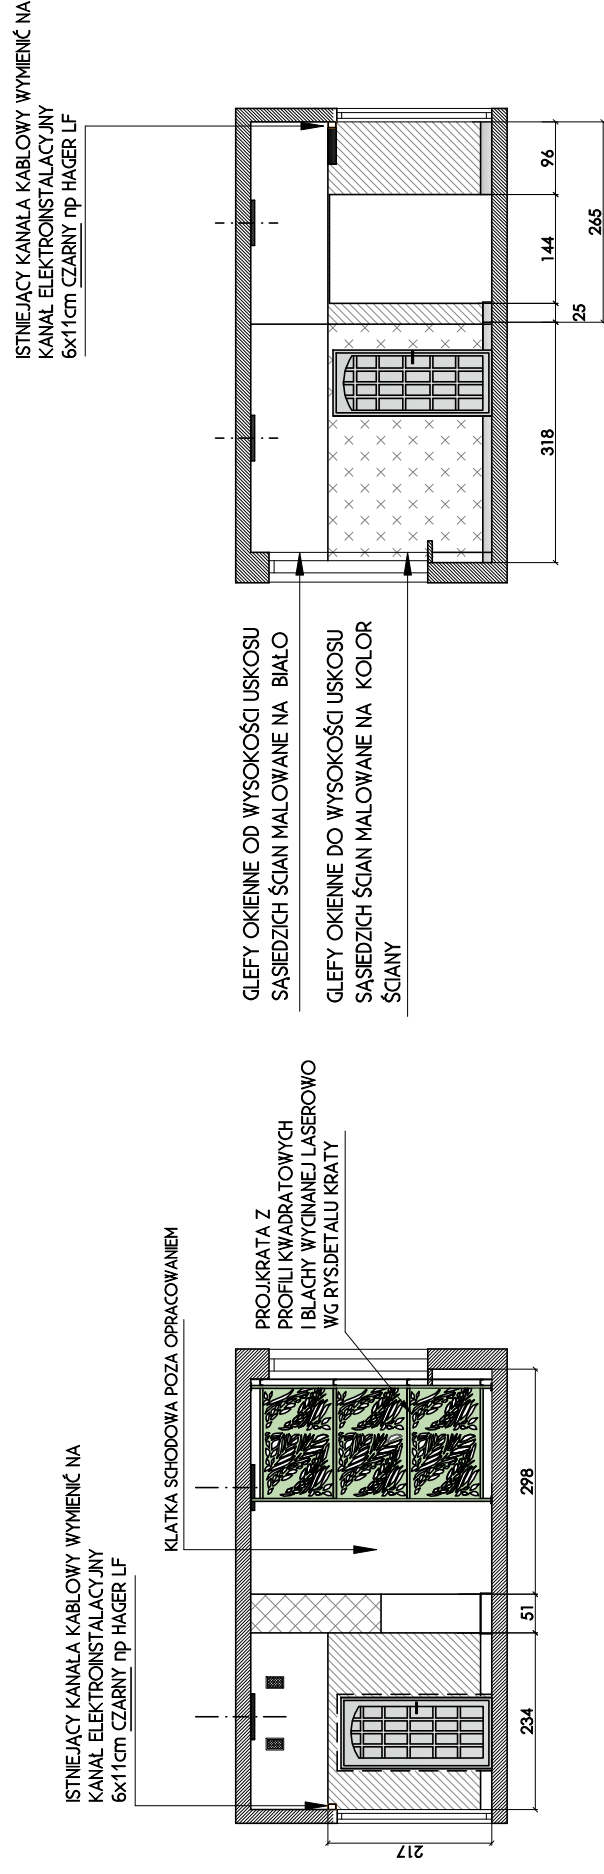

openlines
 Magdalena Artysiewicz
 603419703
 openlines.pl
 biuro@openlines.pl

SCHEMAT ROZMIESZCZENIA KOLORÓW NA ŚCIANIE

WIDOK ŚCIANA B-B II PIĘTRO

WIDOK ŚCIANA D-D II PIĘTRO

UWAGA!
 PRZED PRZYSTAPIENIEM DO PRAC BUDOWLANYCH I
 WYKOŃCZENIOWYCH WYMIARY SPRAWDZIĆ W NATURZE!

PROJEKT REMONTU I ARANŻACJI WNĘTRZ KORYTARZA PARTERU, I PIĘTRA, II PIĘTRA ORAZ POMIESZCZENIA "SPOTKAŃ U NORWIDA"	
ADRES	ul.ZWIERZYŃCIEKA 9A 15-312 BIAŁYSTOK, DZ.NR 1887/2 OBRĘB 2
INWESTOR	IV LO w BIAŁYMSTOKU im. CYPRIANA KAMILA NORWIDA
MAZWA RYS.	WIDOK B-B i D-D II PIĘTRO
PROJEKT ARANŻACJI WNĘTRZ	
PROJEKTANT	mgr inż.arch.Magdalena Artysiewicz
	mgr inż.arch.Agnieszka Morfko
skala	1:100
rys.	A22
nr uprawnień	podpis
data	
	BH-PdOKK/26/2004