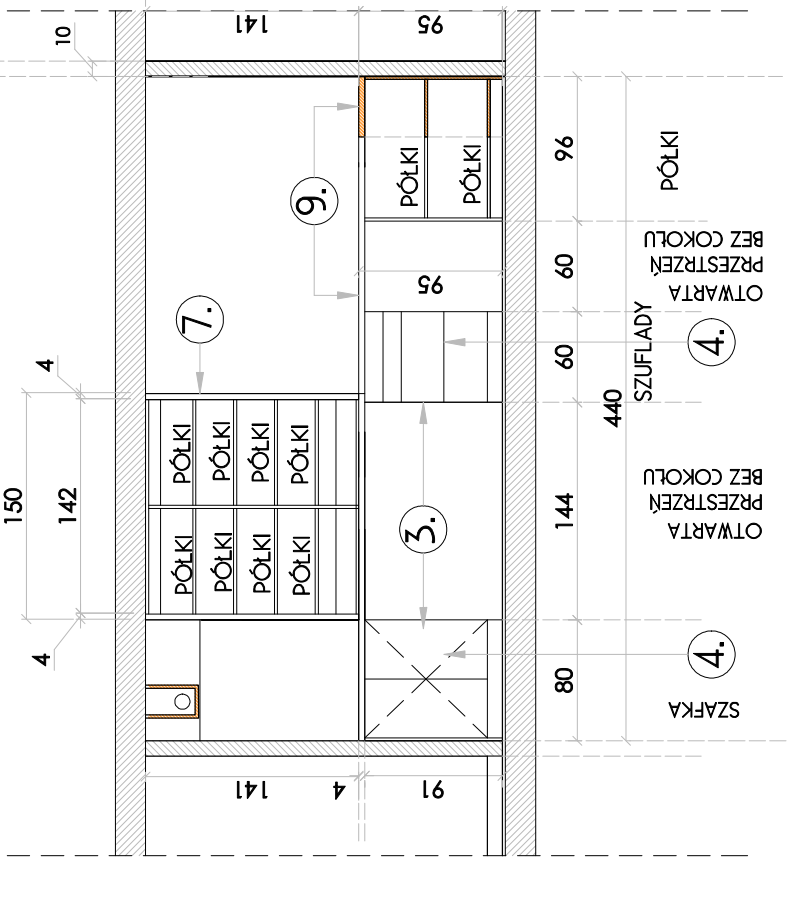

WIDOK ZABUDOWY MEBLOWEJ ŚCIANA D-D OD WEWNATRZ

WIDOK ZABUDOWY MEBLOWEJ ŚCIANA C-C OD WEWNATRZ