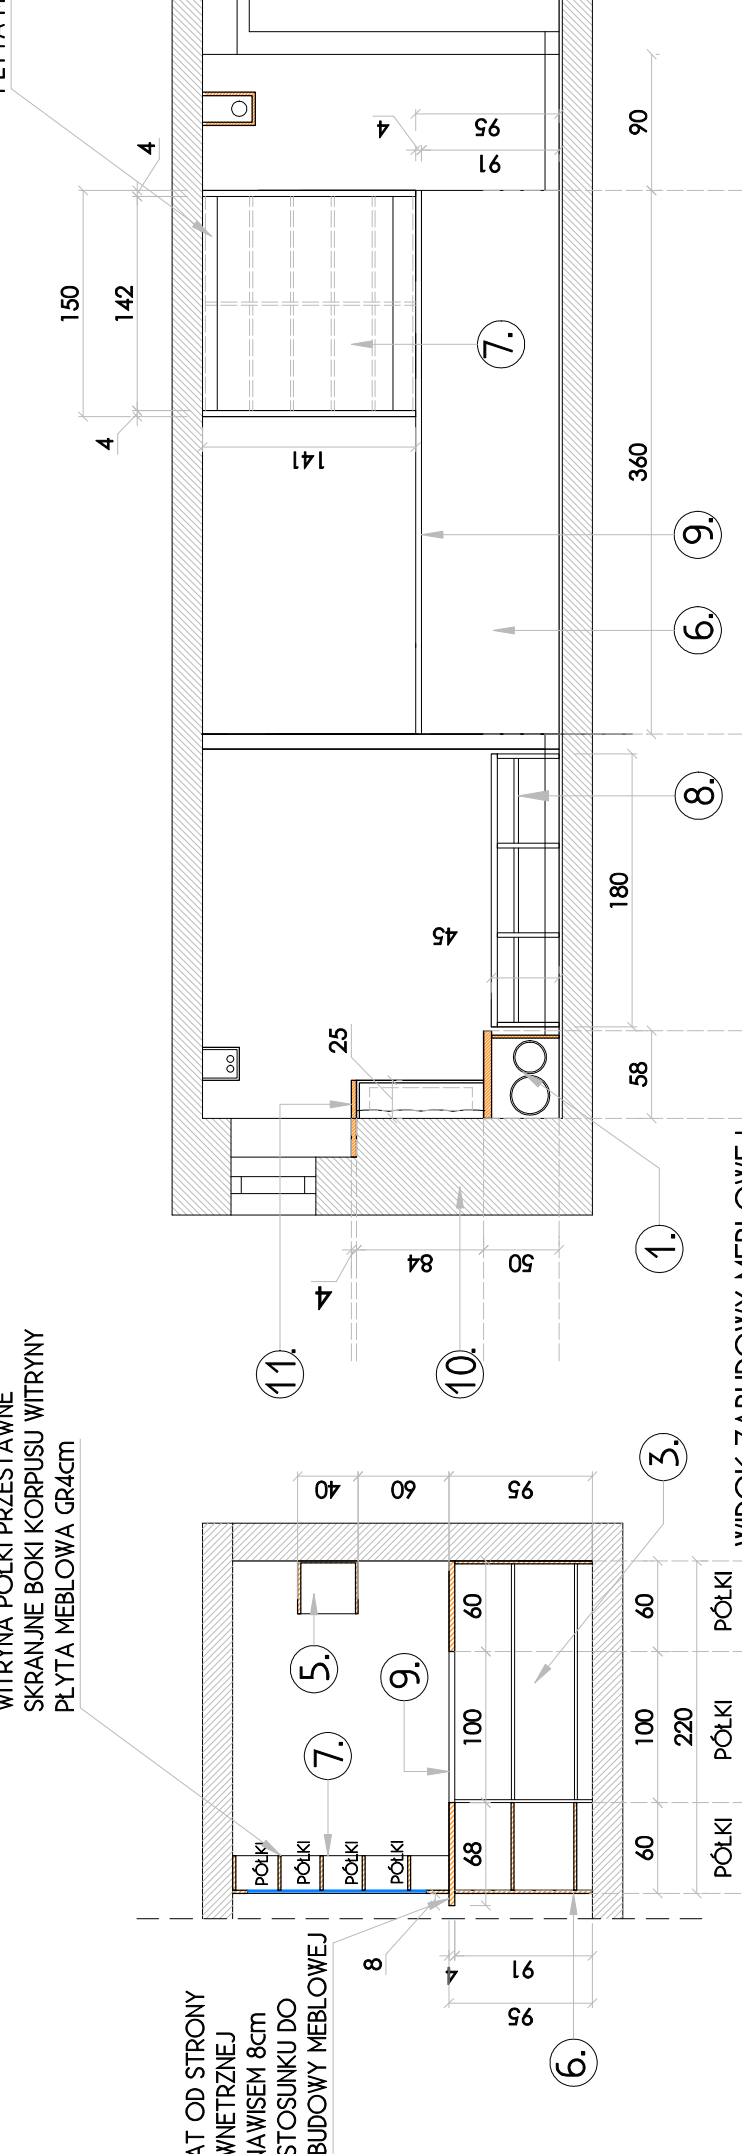

OBLUDOWA GRZEJNKA RAMA PLYTA MEBLOWA
GR.18mm W KOLORZE CZARNYM Z WSTAWKĄ
Z BLACHY PERFOROWANEJ MALOWANEJ
PROSZKOWO NA CZARNIO WG DETALU GRZEJNKA

OBLUDOWA RUR CO, SIEDZISKO Z PLYTY MEBLOWEJ
NP DAB HALIFAX
FRONT PLYTA W TYM SAMYM KOLORZE GR.18mm
CALOŚĆ MONTOWANA DO ISTNIEJĄCYCH
SYSTEMÓW NOŚNYCH BETONOWYCH

OBLUDOWA GRZEJNKA RAMA PLYTA MEBLOWA
GR.18mm W KOLORZE CZARNYM Z WSTAWKĄ
Z BLACHY PERFOROWANEJ MALOWANEJ
PROSZKOWO NA CZARNIO WG DETALU GRZEJNKA

WITRYNA PÓLKI PRZESTAWNE
SKRANNE BOKI KORPUSU WITRYNY
PLYTA MEBLOWA GR.4cm

WIDOK LADY I WITRYNY OD STRONY STOLIKÓW

WIDOK ZABUDOWY MEBLOWEJ ŚCIANA D-D OD WEWNATRZ