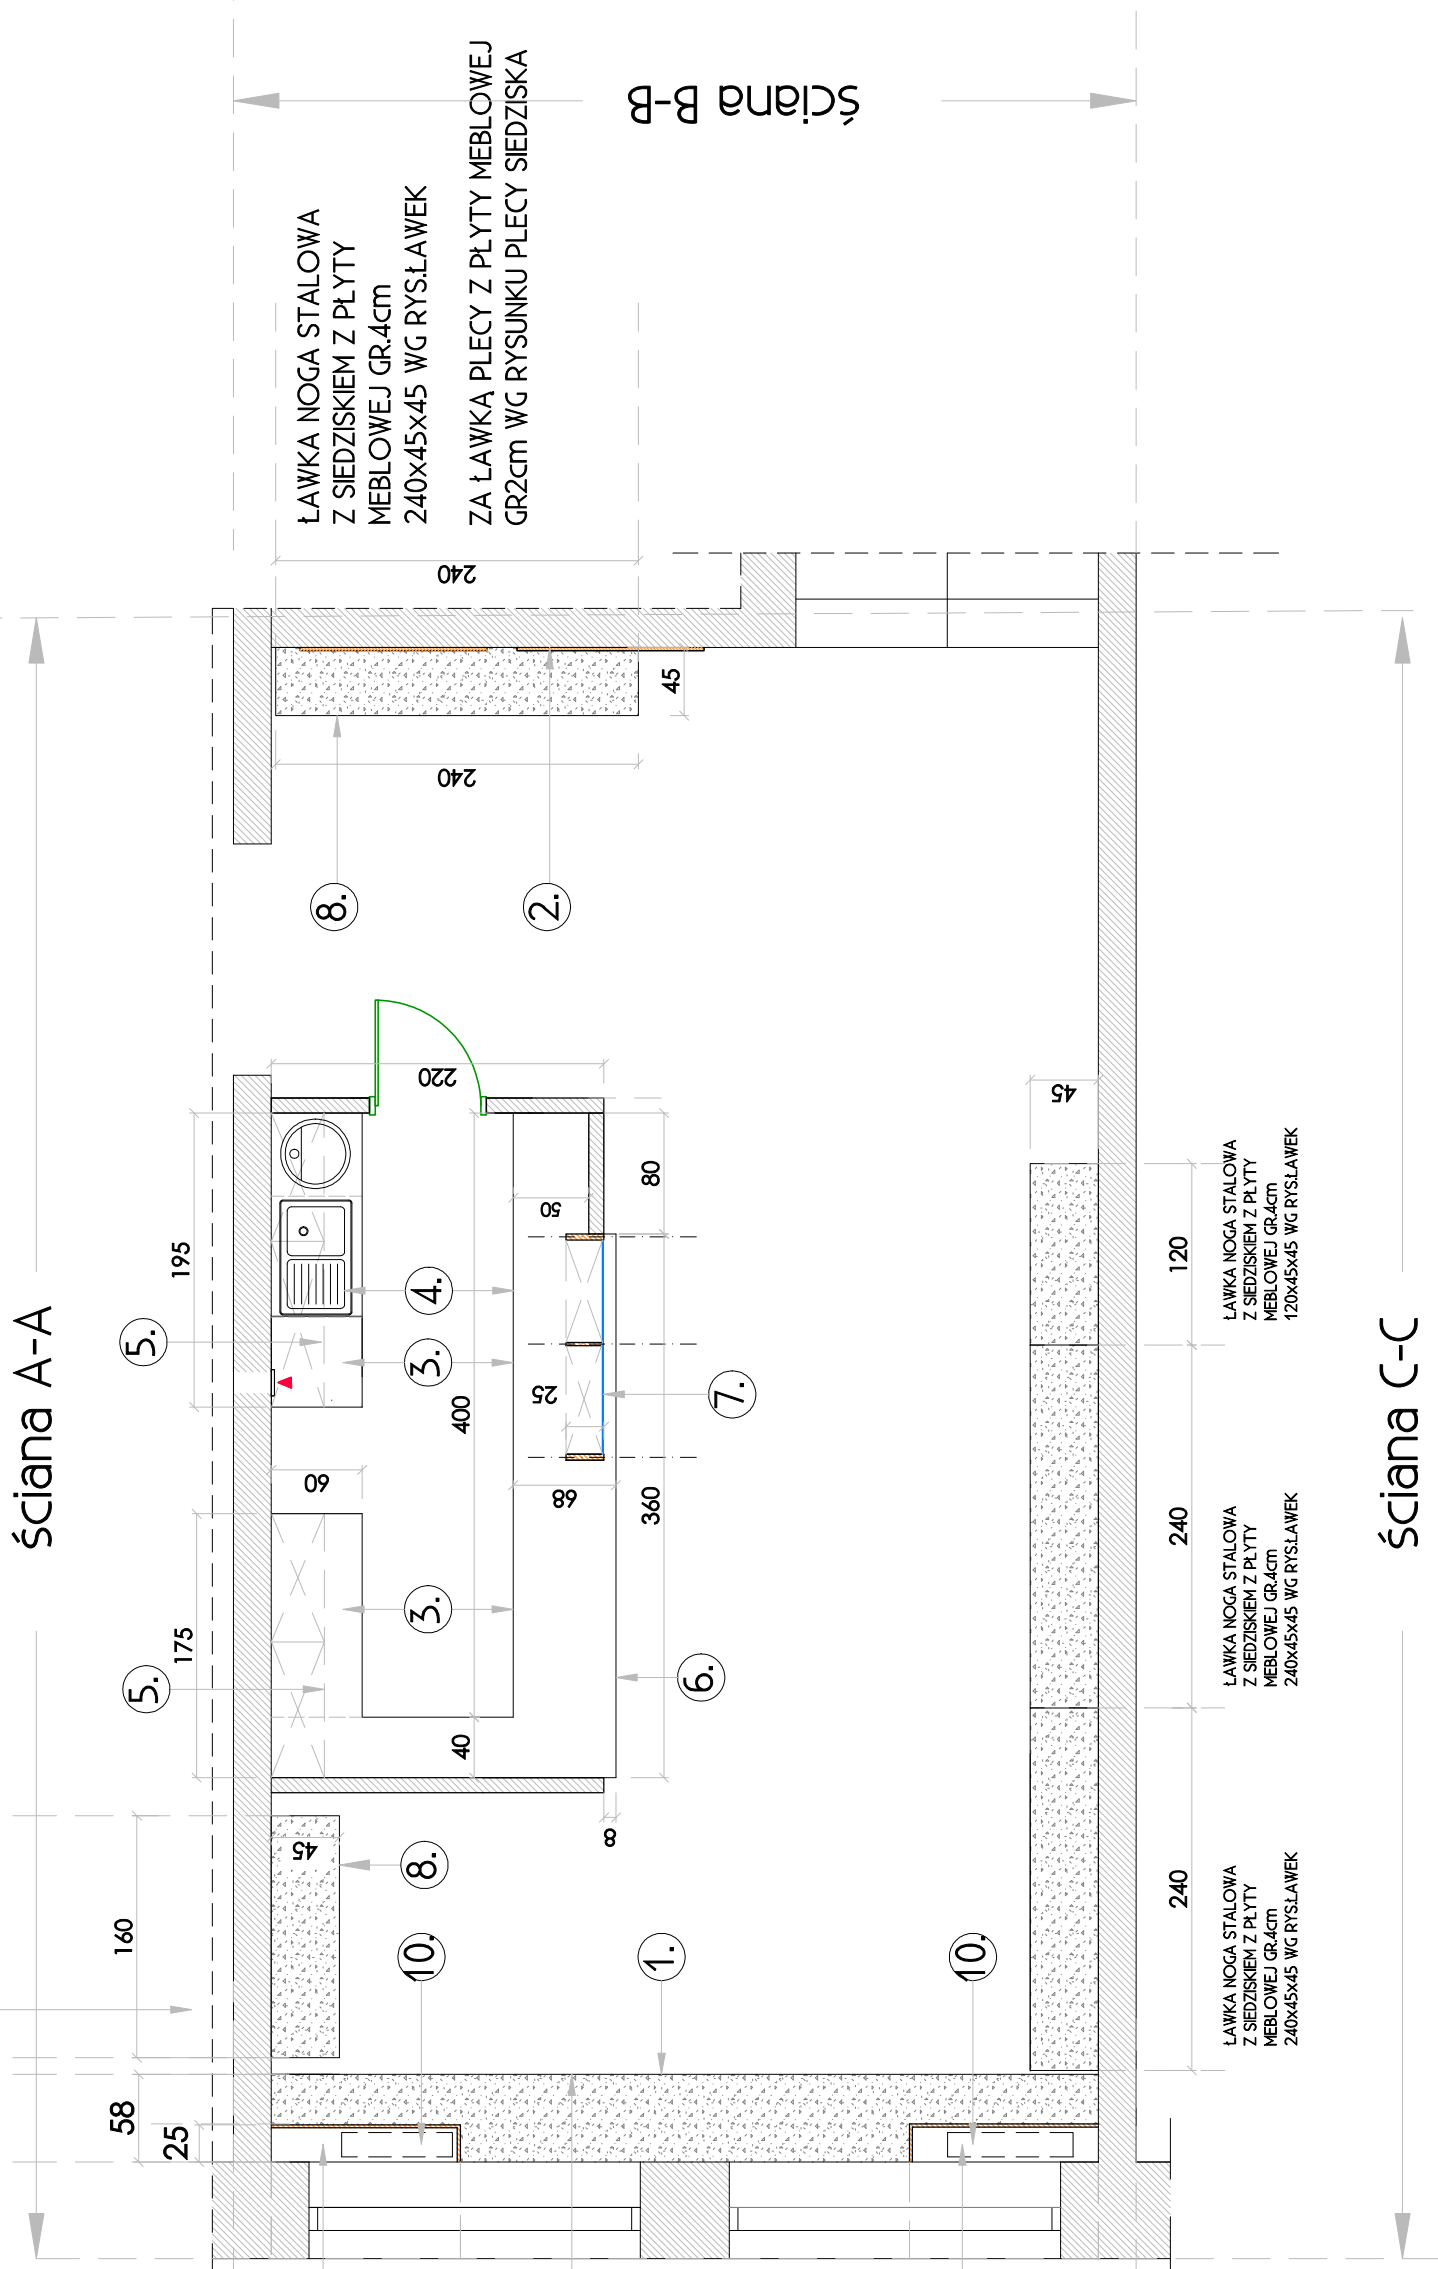

Ściana C-C

UWAGA!
PRZED PRZYSTĄPIENIEM DO PRACU BUDOWLANYCH I
WYKONCZENIOWYCH WYMIARY SPRAWDZIĆ W NATURZE

PROJEKT REMONTU I ARANŻACJI WNIĘTRZ KORYTARZA PARTERU, I PIĘTRA, II PIĘTRA ORAZ POMIESZCZENIA "SPOTKAN U NORWIDA"	
ADRES	ul.ZWIERZYŃCIEKA 9A 15-312 BIAŁYSTOK, DZ.NR 1887/2 OBRĘB 2
INWESTOR	IV LO w BIALYMSTOKU im. CYPRIANA KAMILA NORWIDA
NAZWA PRS	ROZMIESZCZENIE ELEMENTÓW STOLARSKICH
PROJEKTANT	PROJEKT ARANŻACJI WNIĘTRZ
skala	1:50
nr uprawnień	
mgr inż.arch.Magdalena Artysiewicz	
mgr inż.arch.Agnieszka Morfko	BF-PK02/2004
data	
str.	A24