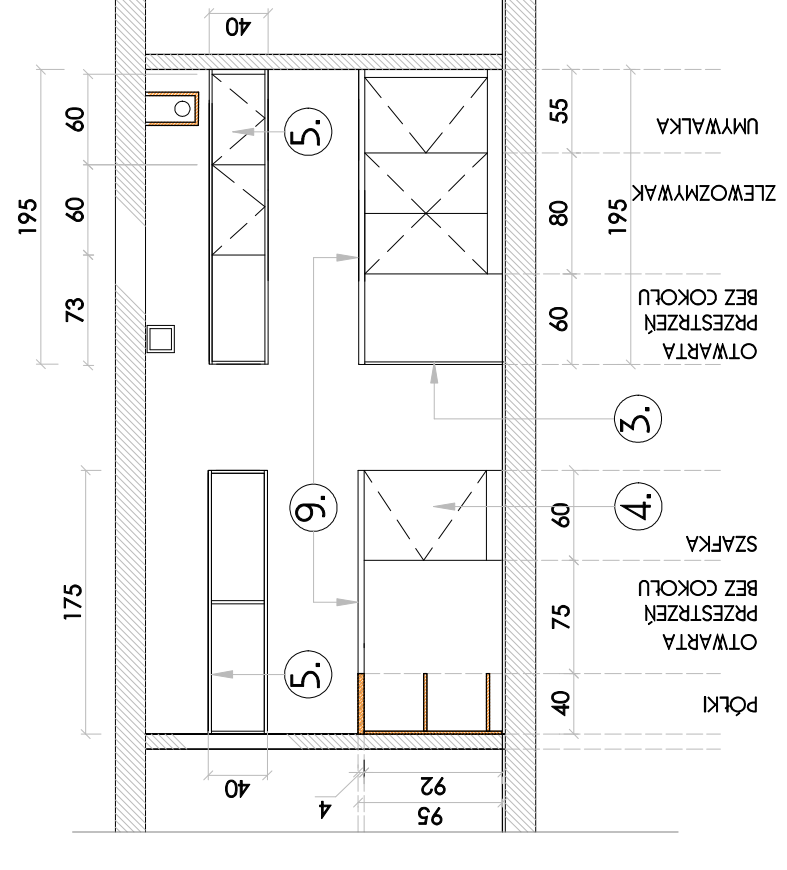

WIDOK LADY I WITRYNY OD STRONY STOLIKÓW

WIDOK ZABUDOWY MEBLOWEJ ŚCIANA A-A