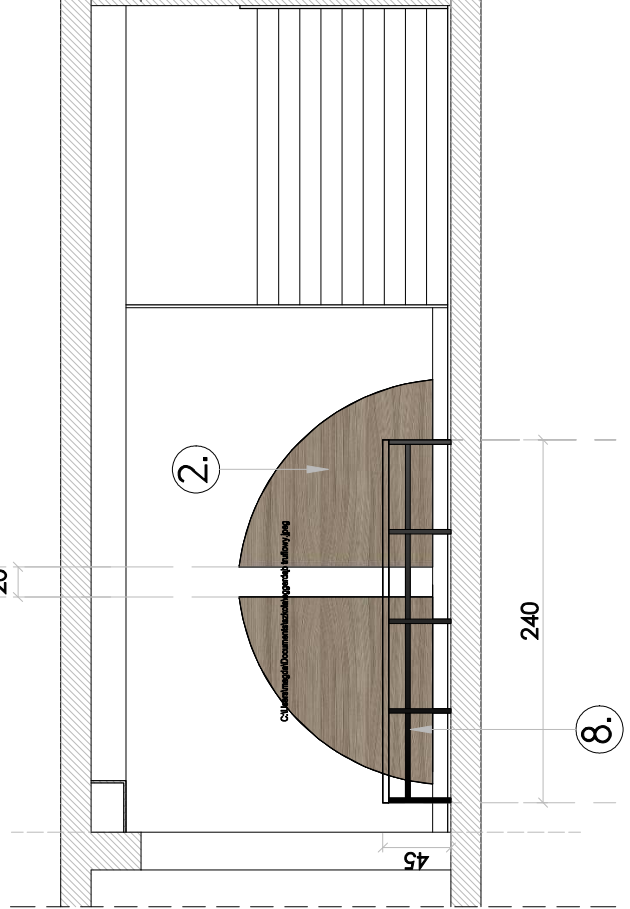

WIDOK LADY I WITRYNY OD STRONY STOLIKÓW

WIDOK ZABUDOWY MEBLOWEJ ŚCIANA B-B